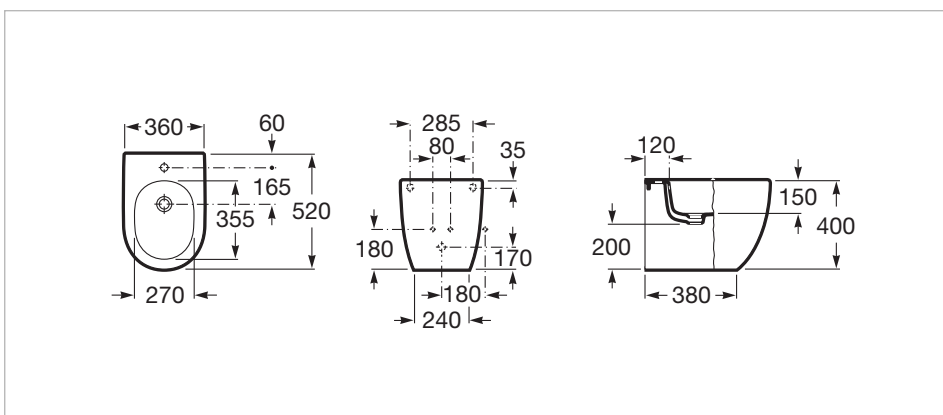

Meridian

Egyetlen koncepció ezer megoldáshoz. Egyetlen koncepció bármely igény kielégítéséhez. A legsokoldalúbban felhasználható és globális sorozat.

Kompakt, porcelán álló bidé

Beszereles típusa: Álló
Csaplyuk alakítása: 1 csaplyuk
Forma: Kerek
Hátfalhoz illeszkedő
Rögzítő szett: Tartozék

Színek és minták

Hogyan kapok hivatkozási számot
Írja be a ".." helyére a kívánt minta kódot az alábbi listából

00 Fehér

Méreték

Hossz: 360 mm.
Szélesség: 520 mm.
Magasság: 400 mm.

A csomag tartalma

506402210 1 1/4" csőszifon bidéhez

Kompatibilitás

8062AB..4 Kompakt bidé fedél
8062AC..4 Lecsapódásmentes, kompakt bidé fedél

Műszaki rajzok