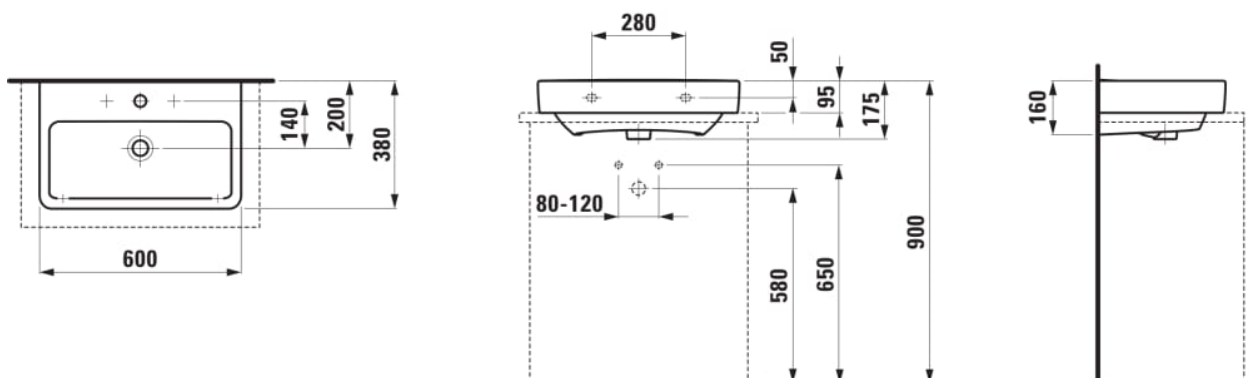

LAUFEN PRO S

Mosdótál, alsó felülete csiszolt

#SIZE_TEXT

Length 600 mm

Width 380 mm

Height 95 mm

#colour_and_finish

 000 Fehér

#option

104 - egy csaplyuk, közepen

Alap bázis

Anyag: Porcelán

Beszerelés típusa: Fali, Pultra ültethető

Mosdótál szélessége (mm) : 225

Nettó tömeg (kg) : 13

Rögzítési pontok száma : 2

Tál hossza (mm) : 540

#techdrawings_text

#COMPATIBLE_TEXT

Mosdó keverő csaptelep,
115 mm kiállással, fix
kifolyóval, húzórudas
leeresztő szelep nélkül

H3117510041101

Mosdó keverő csaptelep,
115 mm kiállással, fix
kifolyóval, húzórudas
leeresztő szeleppel