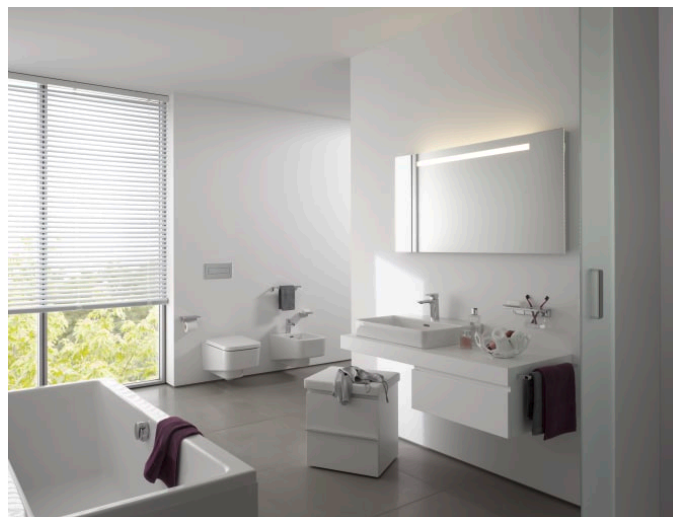

H3117510041111

Mosdó csaptelep, 140 mm
kiállással, fix kifolyóval,
húzórudas leeresztő szelep
nélkül

H3117510041201

LAUFEN PRO S

A LAUFEN pro S a sikeres LAUFEN pro sorozat- új tagja. A gondos újratervezésnek köszönhetően az elegáns pro S termékek kompatibilisek az összes pro változattal.