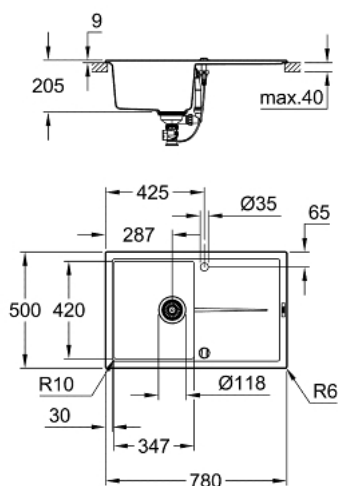

31 639 AP0 K400 KOMPOZIT MOSOGATÓTÁLCA CSEPEGTETŐVEL

TERMÉKLEÍRÁS

- modell: K400 50-C 78/50 1.0 rev
- szerelési típus: felső beépítés
- anyag: kvarc kompozit
- GROHE Whisper - zajcsillapító technológia
- min. alsó szekrény méret: 500 mm
- méret: 780 x 500 mm
- 1. medence: 347 x 440 x 205 mm
- külső sugár: R6, medence belső sugár: R10
- GROHE FastFixation gyorsszerelő rendszer
- mosogató medence jobb vagy bal oldalra is beépíthető
- kivágási méret: 765 x 485 mm
- leeresztő: automata leeresztő
- kiegészítők a csomagban: automata leeresztő tekerőgombbal, túlfolyó készlet, túlfolyó csatlakozás, szűrő kosár, rögzítő készlet.
- opcionális nyomógombos leeresztő (40 986 SD0)
- mellékelt rögzítőelemek száma (felülről szereléshez): 10
- 180°C-ig hőálló

31 639 AP0 **K400 KOMPOZIT MOSOGATÓTÁLCA CSEPEGTETŐVEL**

ALKATRÉSZEK

1: Dugó (Cikkszám 42588SD0)

2: Tekerőfogantyú (Cikkszám 42587SD0)