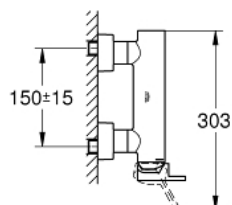

33 577 003 GROHE PLUS EGYKAROS ZUHANYCSAPTELEP 1/2"

TERMÉKLEÍRÁS

- fali kivitel
- Fém fogantyú
- GROHE SilkMove 35 mm-es kerámiabetét
- beépített hőmérséklet-korlátozó
- GROHE StarLight króm felület
- 1/2"-os zuhanykimenet
- beépített visszafolyásgátló
- rejtett S-csatlakozókkal
- belépő-oldali visszafolyásgátlóval
- minimális kifolyási nyomás 1,0 bar

33 577 003 **GROHE PLUS EGYKAROS ZUHANYCSAPTELEP 1/2"**

33 577 003 GROHE PLUS EGYKAROS ZUHANYCSAPTELEP 1/2"

ALKATRÉSZEK

- 1: Fogantyú (Cikkszám 48450000)
- 2: Kartus (keverő) (Cikkszám 46374000)
- 3: Visszafolyásgátló (Cikkszám 08565000)
- 4: Csatlakozó-csavarzat 1/2" (Cikkszám 45044000)
- 5: S-csatlakozó (Cikkszám 48453000)
- 6: hosszabbító készlet, 30 mm (Cikkszám 46238000)*
- 7: Dugókulcs (Cikkszám 19332000)*
- 8: Speciális kulcs (Cikkszám 19377000)*