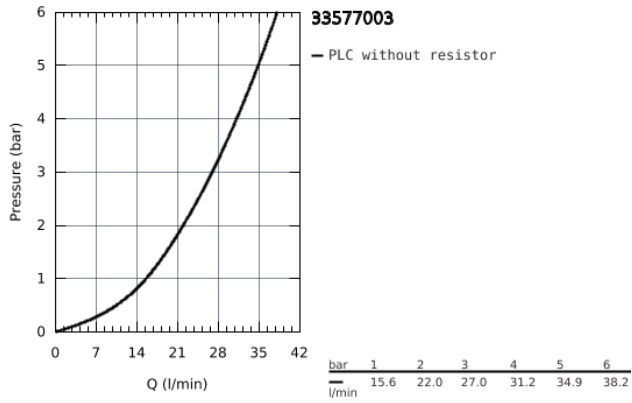

33 577 003 GROHE PLUS EGYKAROS ZUHANYCSAPTELEP 1/2"

TERMÉKLEÍRÁS

- fali kivitel
- Fém fogantyú
- GROHE SilkMove 35 mm-es kerámiabetét
- beépített hőmérséklet-korlátozó
- GROHE StarLight króm felület
- 1/2"-os zuhanykimenet
- beépített visszafolyásgátló
- rejtett S-csatlakozókkal
- belépő-oldali visszafolyásgátlóval
- minimális kifolyási nyomás 1,0 bar

33 577 003 **GROHE PLUS EGYKAROS ZUHANYCSAPTELEP 1/2"**

33 577 003 GROHE PLUS EGYKAROS ZUHANYCSAPTELEP 1/2"

ALKATRÉSZEK

- 1: Fogantyú (Cikkszám 48450000)
- 2: Kartus (keverő) (Cikkszám 46374000)
- 3: Visszafolyásgátló (Cikkszám 08565000)
- 4: Csatlakozó-csavarzat 1/2" (Cikkszám 45044000)
- 5: S-csatlakozó (Cikkszám 48453000)
- 6: hosszabbító készlet, 30 mm (Cikkszám 46238000)*
- 7: Dugókulcs (Cikkszám 19332000)*
- 8: Speciális kulcs (Cikkszám 19377000)*