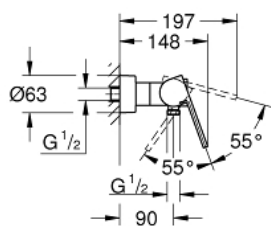

33 577 003 GROHE PLUS EGYKAROS ZUHANYCSAPTELEP 1/2"

TERMÉKLEÍRÁS

- fali kivitel
- Fém fogantyú
- GROHE SilkMove 35 mm-es kerámiabetét
- beépített hőmérséklet-korlátozó
- GROHE StarLight króm felület
- 1/2"-os zuhanykimenet
- beépített visszafolyásgátló
- rejtett S-csatlakozókkal
- belépő-oldali visszafolyásgátlóval
- minimális kifolyási nyomás 1,0 bar

33 577 003 **GROHE PLUS EGYKAROS ZUHANYCSAPTELEP 1/2"**

33 577 003 GROHE PLUS EGYKAROS ZUHANYCSAPTELEP 1/2"

ALKATRÉSZEK

- 1: Fogantyú (Cikkszám 48450000)
- 2: Kartus (keverő) (Cikkszám 46374000)
- 3: Visszafolyásgátló (Cikkszám 08565000)
- 4: Csatlakozó-csavarzat 1/2" (Cikkszám 45044000)
- 5: S-csatlakozó (Cikkszám 48453000)
- 6: hosszabbító készlet, 30 mm (Cikkszám 46238000)*
- 7: Dugókulcs (Cikkszám 19332000)*
- 8: Speciális kulcs (Cikkszám 19377000)*