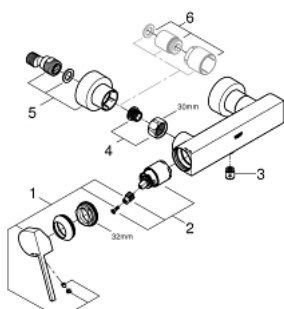

33 577 003 GROHE PLUS EGYKAROS ZUHANYCSAPTELEP 1/2"

TERMÉKLEÍRÁS

- fali kivitel
- Fém fogantyú
- GROHE SilkMove 35 mm-es kerámiabetét
- beépített hőmérséklet-korlátozó
- GROHE StarLight króm felület
- 1/2"-os zuhanykimenet
- beépített visszafolyásgátló
- rejtett S-csatlakozókkal
- belépő-oldali visszafolyásgátlóval
- minimális kifolyási nyomás 1,0 bar

33 577 003 **GROHE PLUS EGYKAROS ZUHANYCSAPTELEP 1/2"**

33 577 003 GROHE PLUS EGYKAROS ZUHANYCSAPTELEP 1/2"

ALKATRÉSZEK

- 1: Fogantyú (Cikkszám 48450000)
- 2: Kartus (keverő) (Cikkszám 46374000)
- 3: Visszafolyásgátló (Cikkszám 08565000)
- 4: Csatlakozó-csavarzat 1/2" (Cikkszám 45044000)
- 5: S-csatlakozó (Cikkszám 48453000)
- 6: hosszabbító készlet, 30 mm (Cikkszám 46238000)*
- 7: Dugókulcs (Cikkszám 19332000)*
- 8: Speciális kulcs (Cikkszám 19377000)*