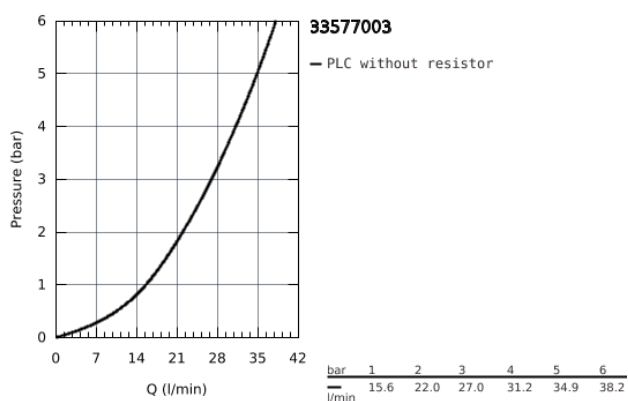

33 577 003 GROHE PLUS EGYKAROS ZUHANYCSAPTELEP 1/2"

TERMÉKLEÍRÁS

- fali kivitel
- Fém fogantyú
- GROHE SilkMove 35 mm-es kerámiabetét
- beépített hőmérséklet-korlátozó
- GROHE StarLight króm felület
- 1/2"-os zuhanykimenet
- beépített visszafolyásgátló
- rejtett S-csatlakozókkal
- belépő-oldali visszafolyásgátlóval
- minimális kifolyási nyomás 1,0 bar

33 577 003 **GROHE PLUS EGYKAROS ZUHANYCSAPTELEP 1/2"**

33 577 003 GROHE PLUS EGYKAROS ZUHANYCSAPTELEP 1/2"

ALKATRÉSZEK

- 1: Fogantyú (Cikkszám 48450000)
- 2: Kartus (keverő) (Cikkszám 46374000)
- 3: Visszafolyásgátló (Cikkszám 08565000)
- 4: Csatlakozó-csavarzat 1/2" (Cikkszám 45044000)
- 5: S-csatlakozó (Cikkszám 48453000)
- 6: hosszabbító készlet, 30 mm (Cikkszám 46238000)*
- 7: Dugókulcs (Cikkszám 19332000)*
- 8: Speciális kulcs (Cikkszám 19377000)*