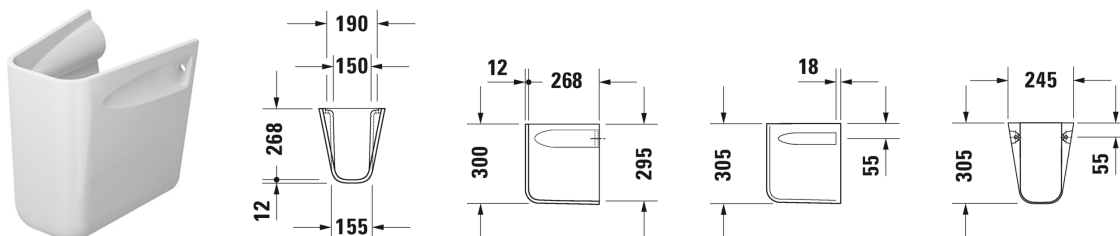

## D-Code Szifontakaró # 08571800002

Szifontakaró	Dimension	Weight	Order number
# 231065, 231060, 231055, 034265, 034285, 034210 és 034812 modellekhez			
<b>Colors</b>			
00 White Alpin			
<b>Variant</b>			
		5,500 kg	08571800002
<b>Accessory</b>			
Rögzítés álló-bidéhez és -vécéhez, szifontakaróhoz, takarósapka fehér és króm	Ø 6 x 70 mm	0,400 kg	006701
<b>Megfelelő termékek</b>			
Mosdó, bútorral aláépíthető mosdó túlfolyóval, csaplyukpaddal, alul mázas, 850 x 480 mm	850 x 480 mm		034285
Mosdó, bútorral aláépíthető mosdó túlfolyóval, csaplyukpaddal, alul mázas, 1050 x 480 mm	1050 x 480 mm		034210
Mosdó túlfolyóval, csaplyukpaddal, alul mázas, 650 x 500 mm	650 x 500 mm		231065
Mosdó túlfolyóval, csaplyukpaddal, alul mázas, 600 x 460 mm	600 x 460 mm		231060
Mosdó túlfolyóval, csaplyukpaddal, alul mázas, 550 x 430 mm	550 x 430 mm		231055
Mosdó, bútorral aláépíthető mosdó túlfolyóval, csaplyukpaddal, alul mázas, 650 x 485 mm	650 x 485 mm		034265
Duplamosdó, bútorral aláépíthető duplamosdó túlfolyóval, csaplyukpaddal, alul mázas, 1200 x 490 mm	1200 x 490 mm		034812