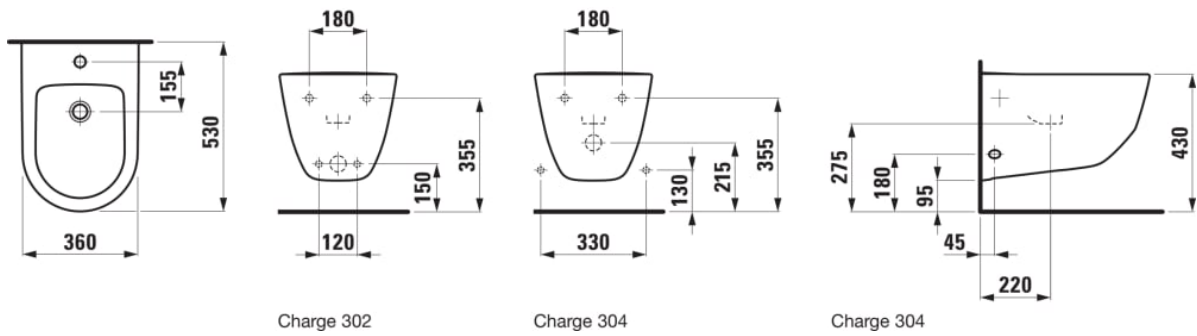

## #SIZE\_TEXT

Length 530 mm

Width 360 mm

Height 335 mm

## #option

302 - 1 nyitott csaplyukkal, lyuk nélkül az oldalsó vízbevezetéshez

Beszerelés típusa : Fali

Forma : Kerek

Nettó tömeg (kg) : 16,9

R  
ö  
g  
zí  
t  
ő  
s  
z  
et  
t :  
T  
ar  
to  
z  
é  
k

#techdrawings\_text

Charge 302

Charge 304

Charge 304