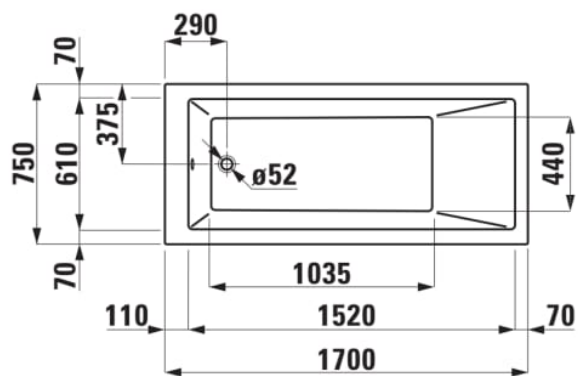

#option

000 - standard opció

Anyag : Akril

Beszerelés típusa : Beépített

Forma : Szögletes

N
et
t
ó
t
ö
m
e
g
(k
g)
:
2
7

#techdrawings_text

#COMPATIBLE_TEXT

Front panel, length 1700
mm

H296134...0001

Oldal takaró 75 cm

H296114...0001

Oldal takaró 75 cm

H296115...0001

L panel

H296111...0001