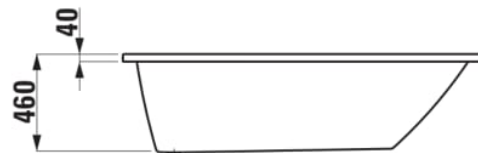

#option

000 - standard opció

Anyag : Akril

Beszerelés típusa : Beépített

Forma : Szögletes

N
et
t
ó
t
ö
m
e
g
(k
g)
:
2
7

#techdrawings_text

#COMPATIBLE_TEXT

Front panel, length 1700
mm

H296134...0001

Oldal takaró 75 cm

H296114...0001

Oldal takaró 75 cm

H296115...0001

L panel

H296111...0001