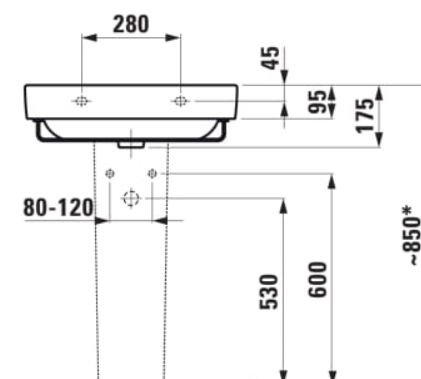

#techdrawings_text

* = Effective height must be fixed according to the height of the pedestal.