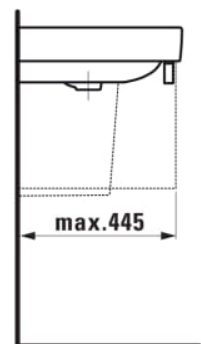

#techdrawings_text

* = Effective height must be fixed according to the height of the pedestal.