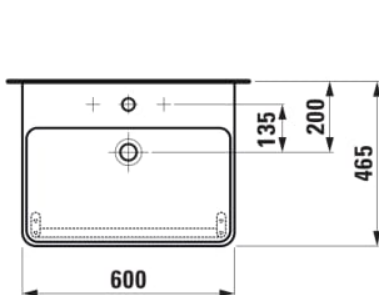

#techdrawings_text

* = Effective height must be fixed according to the height of the pedestal.