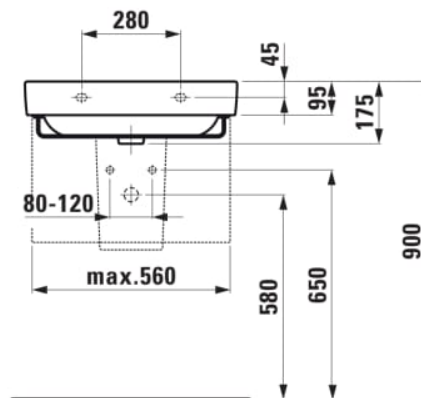

#techdrawings_text

* = Effective height must be fixed according to the height of the pedestal.