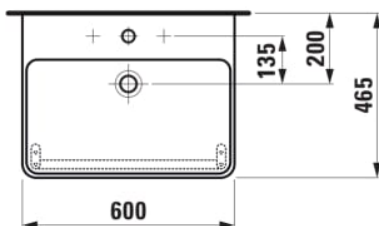

#techdrawings_text

* = Effective height must be fixed according to the height of the pedestal.