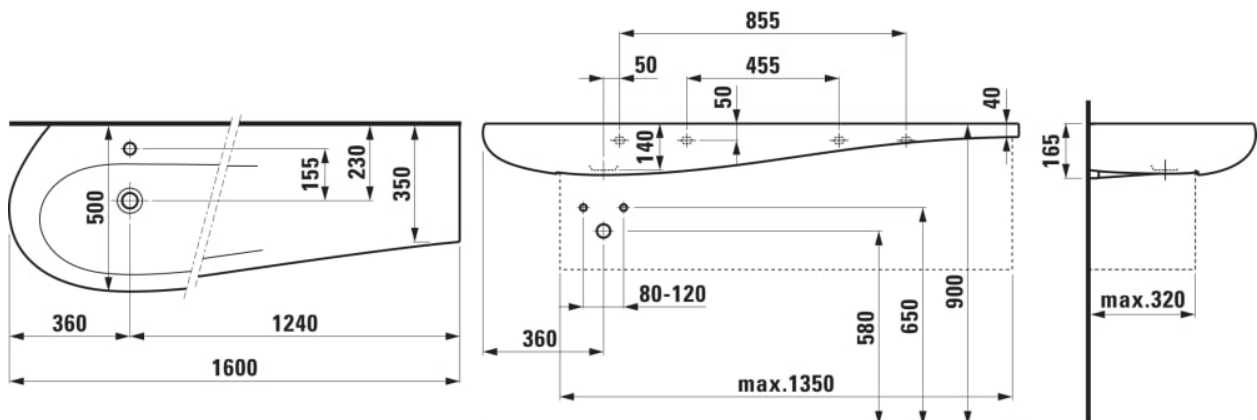

ILBAGNOALESSI

Ráépíthető mosdó, pult jobb oldalon

#SIZE_TEXT

Length 1600 mm
Width 500 mm
Height 165 mm

#colour_and_finish

400 Fehér LCC bevonattal (Laufen Clean Coat)

#option

104 - egy csaplyuk, közepen

Anyag : Porcelán

Aszimmetrikus

Beszereles típusa : Bútorra ültethető, Fali

Integrált polc

Mosdótál szélessége (mm) : 325

Mázás alap

Nettó tömeg (kg) : 35,5

Polc helyzete : Jobb oldalon

Rögzítési pontok száma : 2

Tál helyzete : Bal oldalon

Tál hossza (mm) : 890

Túlfolyónyílás típusa : Clou

#techdrawings_text

#COMPATIBLE_TEXT

Alsószeekrény, 814971 tip.
polcos mosdóhoz, finoman
záródó mechanizmussal, 2
fiókkal