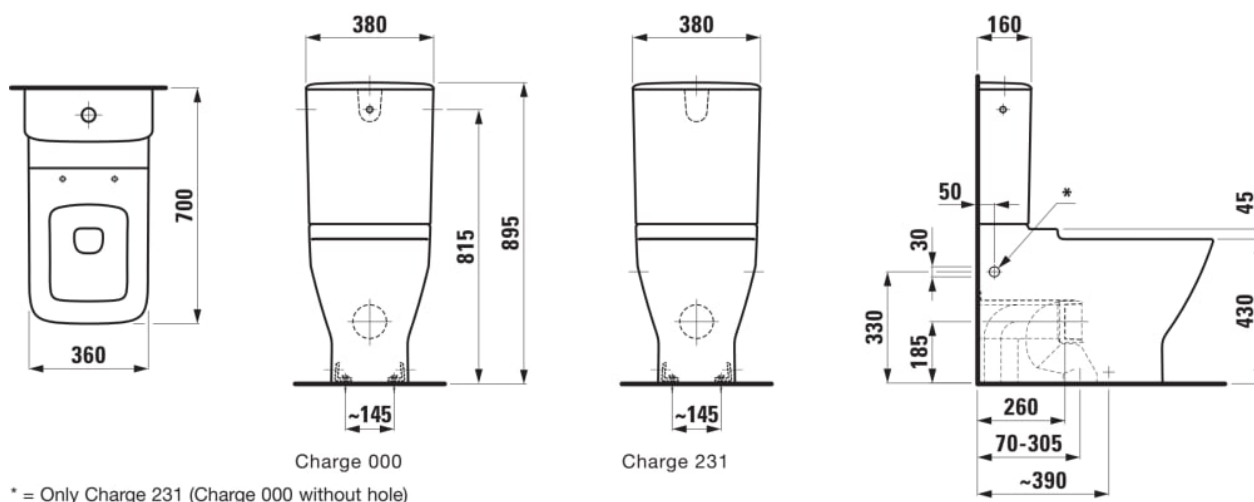

#techdrawings_text