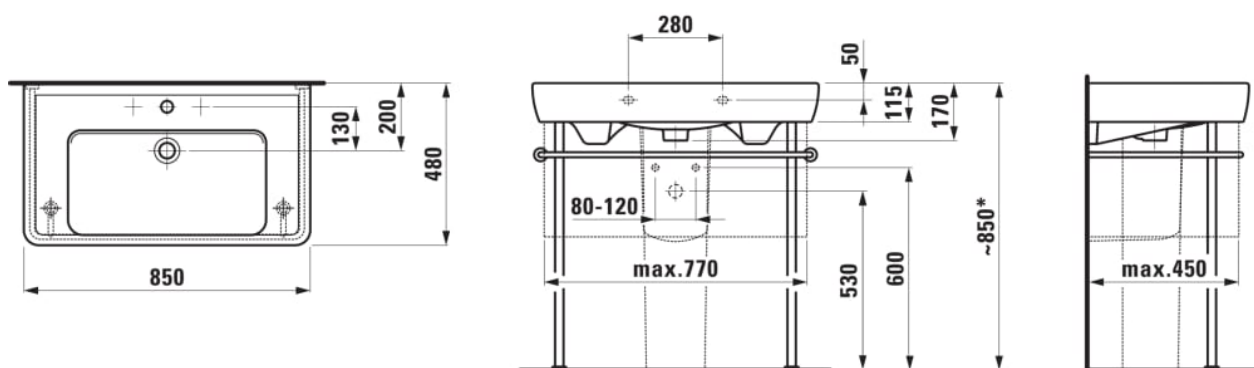

#### #SIZE\_TEXT

Length 850 mm

Width 480 mm

Height 115 mm

#### #option

104 - egy csaplyuk, középen

Anyag : Porcelán

Beszereles típusa : Bútorra ültethető, Fali

Nettó tömeg (kg) : 24,2

#### #techdrawings\_text

\* = Effective height must be fixed according to the height of the pedestal.