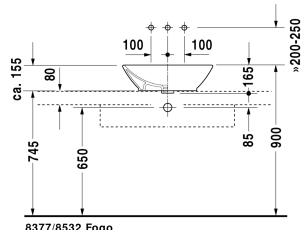

Bacino Ráültethető mosdó # 0334520000

| < 550 mm > |

Ráültethető mosdó	Dimension	Weight	Order number
túlfolyóval, csaplyukpad nélkül, króm túlfolyóklippel, rögzítőkészlettel, 550 mm			
Colors			
00 White Alpin			
Variant			
☒	550 x 420 mm	12,000 kg	0334520000
Accessory			
Push-open szelep Tűlfolyóval ellátott mosdókhöz		0,400 kg	005052
Megfelelő termékek			
Mosdó alá építhető alsószelekrény, falon függő 1 fiók, mosdópult egy kivágással, 1 kivágással középen, ráültethető mosdóhoz, 800 x 550 mm	800 x 550 mm		KT6694
Mosdó alá építhető alsószelekrény, falon függő 1 fiók, mosdópult egy kivágással, 1 kivágással középen, ráültethető mosdóhoz, 1000 x 550 mm	1000 x 550 mm		KT6695
Mosdó alá építhető alsószelekrény, falon függő 1 fiók, mosdópult egy kivágással, 1 kivágással középen, ráültethető mosdóhoz, 1200 x 550 mm	1200 x 550 mm		KT6696
Mosdó alá építhető alsószelekrény, falon függő 2 fiók, 1 mosdópult választhatóan egy vagy két kivágással, 1 vagy 2 ráültethető mosdóhoz, 1400 x 550 mm	1400 x 550 mm		KT6697 B/L/R
Mosdó alá építhető alsószelekrény, falon függő 2 fiók, felső fiók szifonkivágással és köténnyel, mosdópult egy kivágással, 1 kivágással középen, ráültethető mosdóhoz, 800 x 550 mm	800 x 550 mm		KT6654