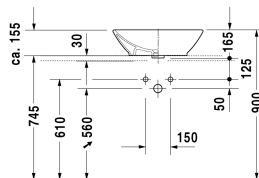

Bacino Ráültethető mosdó # 0334520000

| < 550 mm > |

Ráültethető mosdó	Dimension	Weight	Order number
túlfolyóval, csaplyukpad nélkül, króm túlfolyóklippel, rögzítőkészlettel, 550 mm			
Colors			
00 White Alpin			
Variant			
☒	550 x 420 mm	12,000 kg	0334520000
Accessory			
Push-open szelep Tűlfolyóval ellátott mosdókhöz		0,400 kg	005052
Megfelelő termékek			
Mosdó alá építhető alsószelekrény, falon függő 1 fiók, mosdópult egy kivágással, 1 kivágással középen, ráültethető mosdóhoz, 800 x 550 mm	800 x 550 mm		KT6694
Mosdó alá építhető alsószelekrény, falon függő 1 fiók, mosdópult egy kivágással, 1 kivágással középen, ráültethető mosdóhoz, 1000 x 550 mm	1000 x 550 mm		KT6695
Mosdó alá építhető alsószelekrény, falon függő 1 fiók, mosdópult egy kivágással, 1 kivágással középen, ráültethető mosdóhoz, 1200 x 550 mm	1200 x 550 mm		KT6696
Mosdó alá építhető alsószelekrény, falon függő 2 fiók, 1 mosdópult választhatóan egy vagy két kivágással, 1 vagy 2 ráültethető mosdóhoz, 1400 x 550 mm	1400 x 550 mm		KT6697 B/L/R
Mosdó alá építhető alsószelekrény, falon függő 2 fiók, felső fiók szifonkivágással és köténnyel, mosdópult egy kivágással, 1 kivágással középen, ráültethető mosdóhoz, 800 x 550 mm	800 x 550 mm		KT6654