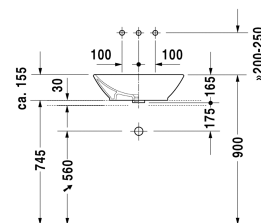

Bacino Ráültethető mosdó # 0334520000

| < 550 mm > |

Ráültethető mosdó	Dimension	Weight	Order number
túlfolyóval, csaplyukpad nélkül, króm túlfolyóklippel, rögzítőkészlettel, 550 mm			
Colors			
00 White Alpin			
Variant			
☒	550 x 420 mm	12,000 kg	0334520000
Accessory			
Push-open szelep Tűlfolyóval ellátott mosdókhöz		0,400 kg	005052
Megfelelő termékek			
Mosdó alá építhető alsószelekrény, falon függő 1 fiók, mosdópult egy kivágással, 1 kivágással középen, ráültethető mosdóhoz, 800 x 550 mm	800 x 550 mm		KT6694
Mosdó alá építhető alsószelekrény, falon függő 1 fiók, mosdópult egy kivágással, 1 kivágással középen, ráültethető mosdóhoz, 1000 x 550 mm	1000 x 550 mm		KT6695
Mosdó alá építhető alsószelekrény, falon függő 1 fiók, mosdópult egy kivágással, 1 kivágással középen, ráültethető mosdóhoz, 1200 x 550 mm	1200 x 550 mm		KT6696
Mosdó alá építhető alsószelekrény, falon függő 2 fiók, 1 mosdópult választhatóan egy vagy két kivágással, 1 vagy 2 ráültethető mosdóhoz, 1400 x 550 mm	1400 x 550 mm		KT6697 B/L/R
Mosdó alá építhető alsószelekrény, falon függő 2 fiók, felső fiók szifonkivágással és köténnyel, mosdópult egy kivágással, 1 kivágással középen, ráültethető mosdóhoz, 800 x 550 mm	800 x 550 mm		KT6654