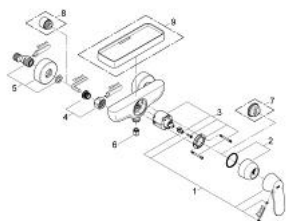

### TERMÉKLEÍRÁS

- fali kivitel
- Fém fogantyú
- GROHE SilkMove 46 mm-es kerámiabetét
- GROHE StarLight króm felület
- állítható mennyiségkorlátozó
- beállítható minimális mennyiség 2.5 liter/perc
- zuhanykimenet lent 1/2", beépített visszafolyásgátlóval
- S-csatlakozók
- opcionálisan beépíthető hőfokhatároló 46 308
- belépő-oldali visszafolyásgátlóval
- I-es zajszint-osztály DIN 4109 szerint

### ALKATRÉSZEK

- 1: Fogantyú (Cikkszám 46682000)
  - 2: Kupak (Cikkszám 46427000)
  - 3: Kartus (keverő) (Cikkszám 46048000)
  - 4: Csatlakozó-csavarzat 1/2" (Cikkszám 45044000)
  - 5: S-csatlakozó (Cikkszám 12662000)
  - 6: Visszafolyásgátló (Cikkszám 08565000)
  - 7: Hőmérséklet-határoló (Cikkszám 46308000)\*
  - 8: hosszabbítókészlet, 20 mm (Cikkszám 0713000M)\*
  - 9: Műanyag polc (Cikkszám 18349000)\*
- \* Opcionális kiegészítők