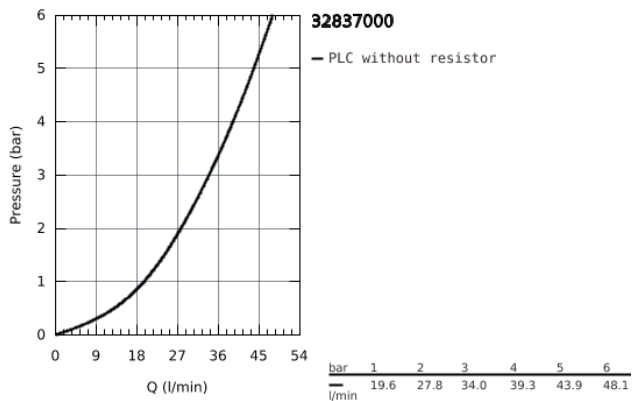

### TERMÉKLEÍRÁS

- fali kivitel
- Fém fogantyú
- GROHE SilkMove 46 mm-es kerámiabetét
- GROHE StarLight króm felület
- állítható mennyiségkorlátozó
- beállítható minimális mennyiség 2.5 liter/perc
- zuhanykimenet lent 1/2", beépített visszafolyásgátlóval
- S-csatlakozók
- opcionálisan beépíthető hőfokhatároló 46 308
- belépő-oldali visszafolyásgátlóval
- I-es zajszint-osztály DIN 4109 szerint