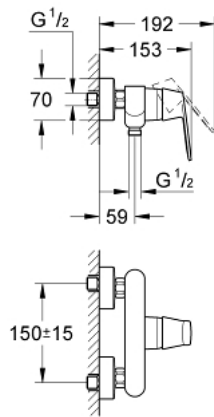

### TERMÉKLEÍRÁS

- fali kivitel
- Fém fogantyú
- GROHE SilkMove 46 mm-es kerámiabetét
- GROHE StarLight króm felület
- állítható mennyiségkorlátozó
- beállítható minimális mennyiség 2.5 liter/perc
- zuhanykimenet lent 1/2", beépített visszafolyásgátlóval
- S-csatlakozók
- opcionálisan beépíthető hőfokhatároló 46 308
- belépő-oldali visszafolyásgátlóval
- I-es zajszint-osztály DIN 4109 szerint

### ALKATRÉSZEK

- 1: Fogantyú (Cikkszám 46682000)
  - 2: Kupak (Cikkszám 46427000)
  - 3: Kartus (keverő) (Cikkszám 46048000)
  - 4: Csatlakozó-csavarzat 1/2" (Cikkszám 45044000)
  - 5: S-csatlakozó (Cikkszám 12662000)
  - 6: Visszafolyásgátló (Cikkszám 08565000)
  - 7: Hőmérséklet-határoló (Cikkszám 46308000)\*
  - 8: hosszabbítókészlet, 20 mm (Cikkszám 0713000M)\*
  - 9: Műanyag polc (Cikkszám 18349000)\*
- \* Opcionális kiegészítők