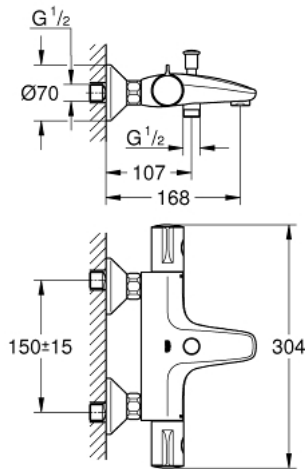

34 567 000 GROHTHERM 800 TERMOSZTÁTOS KÁDCSAPTELEP 1/2"

TERMÉKLEÍRÁS

- fali kivitel
- GROHE StarLight króm felület
- GROHE SafeStop fogantyú 38°C-nál biztonsági retesszel
- GROHE SafeStop Plus opcionális hőmérséklet maximalizáló 43°C-nál (csomagolásban)
- GROHE TurboStat tárgulótestes termoelem
- beépített elzárószelep
- automatikus váltószelep: kád/zuhany
- GROHE EcoButton mennyiség szabályzó fogantyú takarékgombbal és tetszőlegesen beállítható mennyiség-korlátozóval
- kerámiabetét 1/2", 180°-os elforgatási szöggel
- 1/2"-os zuhanykimenet lent
- gyöngyöztető
- beépített visszafolyásgátló
- beépített szennyfogó szűrővel
- belépő-oldali visszafolyásgátlóval
- S-csatlakozók
- fém fali rozetta
- GROHE EcoJoy technológia a kisebb vízfogyasztás érdekében

34 567 000 GROHTHERM 800 TERMOSZTÁTOS KÁDCSAPTELEP 1/2"

ALKATRÉSZEK

- 1: Hőmérséklet-szabályozó fogantyú (Cikkszám 47981000)
- 2: rögzítőgyűrű (Cikkszám 47743000)
- 3: Termosztát kompakt-belső rész 1/2" (Cikkszám 47439000)
- 4: Shut-off handle (Cikkszám 47980000)
- 5: Carbudur kerámiabetét, 1/2" (Cikkszám 45346000)
- 5.1: O-gyűrű Ø18,2 x Ø1,7 (Cikkszám 0392400M)
- 6: Visszafolyásgátló (Cikkszám 47189000)
- 6.1: Szennyfogó szűrő (Cikkszám 0726400M)
- 6.2: Visszafolyásgátló (Cikkszám 08565000)
- 6.3: O-gyűrű Ø17 x Ø2 (Cikkszám 0305500M)
- 7: S-csatlakozó (Cikkszám 12075000)
- 7.1: Tömítés (Cikkszám 0138600M)
- 7.2: Rozetta (Cikkszám 0221000M)
- 8: Gyöngyöztető (Cikkszám 13952000)
- 9: Váltógomb (Cikkszám 65648000)
- 10: Átváltó (Cikkszám 65655000)
- 11: Visszafolyásgátló (Cikkszám 08565000)
- 12: hosszabbítókészlet, 20 mm (Cikkszám 0713000M)*
- 13: Speciális kulcs (Cikkszám 19377000)*
- 14: Dugókulcs (Cikkszám 19332000)*
- 15: GROHE TurboStat termoelem 1/2" (Cikkszám 47175000)*