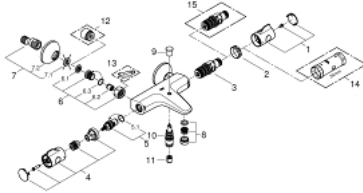

34 567 000 GROHTHERM 800 TERMOSZTÁTOS KÁDCSAPTELEP 1/2"

TERMÉKLEÍRÁS

- fali kivitel
- GROHE StarLight króm felület
- GROHE SafeStop fogantyú 38°C-nál biztonsági retesszel
- GROHE SafeStop Plus opcionális hőmérséklet maximalizáló 43°C-nál (csomagolásban)
- GROHE TurboStat tárgulótestes termoelem
- beépített elzárószelep
- automatikus váltószelep: kád/zuhany
- GROHE EcoButton mennyiség szabályzó fogantyú takarékgombbal és tetszőlegesen beállítható mennyiség-korlátozóval
- kerámiabetét 1/2", 180°-os elforgatási szöggel
- 1/2"-os zuhanykimenet lent
- gyöngyöztető
- beépített visszafolyásgátló
- beépített szennyfogó szűrővel
- belépő-oldali visszafolyásgátlóval
- S-csatlakozók
- fém fali rozetta
- GROHE EcoJoy technológia a kisebb vízfogyasztás érdekében

34 567 000 GROHTHERM 800 TERMOSZTÁTOS KÁDCSAPTELEP 1/2"

ALKATRÉSZEK

- 1: Hőmérséklet-szabályozó fogantyú (Cikkszám 47981000)
- 2: rögzítőgyűrű (Cikkszám 47743000)
- 3: Termosztát kompakt-belső rész 1/2" (Cikkszám 47439000)
- 4: Shut-off handle (Cikkszám 47980000)
- 5: Carbudur kerámiabetét, 1/2" (Cikkszám 45346000)
- 5.1: O-gyűrű Ø18,2 x Ø1,7 (Cikkszám 0392400M)
- 6: Visszafolyásgátló (Cikkszám 47189000)
- 6.1: Szennyfogó szűrő (Cikkszám 0726400M)
- 6.2: Visszafolyásgátló (Cikkszám 08565000)
- 6.3: O-gyűrű Ø17 x Ø2 (Cikkszám 0305500M)
- 7: S-csatlakozó (Cikkszám 12075000)
- 7.1: Tömítés (Cikkszám 0138600M)
- 7.2: Rozetta (Cikkszám 0221000M)
- 8: Gyöngyöztető (Cikkszám 13952000)
- 9: Váltógomb (Cikkszám 65648000)
- 10: Átváltó (Cikkszám 65655000)
- 11: Visszafolyásgátló (Cikkszám 08565000)
- 12: hosszabbítókészlet, 20 mm (Cikkszám 0713000M)*
- 13: Speciális kulcs (Cikkszám 19377000)*
- 14: Dugókulcs (Cikkszám 19332000)*
- 15: GROHE TurboStat termoelem 1/2" (Cikkszám 47175000)*