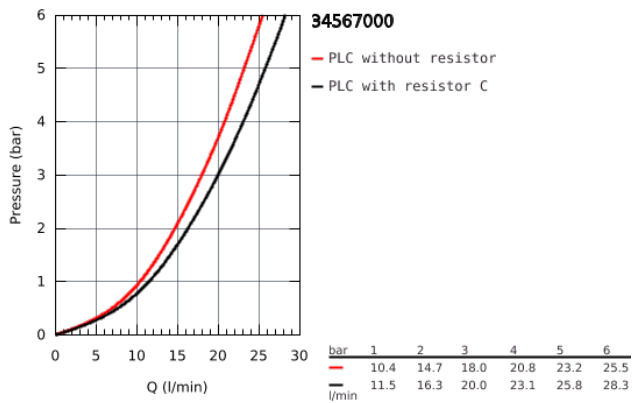

34 567 000 GROHTHERM 800 TERMOSZTÁTOS KÁDCSAPTELEP 1/2"

TERMÉKLEÍRÁS

- fali kivitel
- GROHE StarLight króm felület
- GROHE SafeStop fogantyú 38°C-nál biztonsági retesszel
- GROHE SafeStop Plus opcionális hőmérséklet maximalizáló 43°C-nál (csomagolásban)
- GROHE TurboStat tárgulótestes termoelem
- beépített elzárószelep
- automatikus váltószelep: kád/zuhany
- GROHE EcoButton mennyiség szabályzó fogantyú takarékgombbal és tetszőlegesen beállítható mennyiség-korlátozóval
- kerámiabetét 1/2", 180°-os elforgatási szöggel
- 1/2"-os zuhanykimenet lent
- gyöngyöztető
- beépített visszafolyásgátló
- beépített szennyfogó szűrővel
- belépő-oldali visszafolyásgátlóval
- S-csatlakozók
- fém fali rozetta
- GROHE EcoJoy technológia a kisebb vízfogyasztás érdekében

34 567 000 GROHTHERM 800 TERMOSZTÁTOS KÁDCSAPTELEP 1/2"

ALKATRÉSZEK

- 1: Hőmérséklet-szabályozó fogantyú (Cikkszám 47981000)
- 2: rögzítőgyűrű (Cikkszám 47743000)
- 3: Termosztát kompakt-belső rész 1/2" (Cikkszám 47439000)
- 4: Shut-off handle (Cikkszám 47980000)
- 5: Carbudur kerámiabetét, 1/2" (Cikkszám 45346000)
- 5.1: O-gyűrű Ø18,2 x Ø1,7 (Cikkszám 0392400M)
- 6: Visszafolyásgátló (Cikkszám 47189000)
- 6.1: Szennyfogó szűrő (Cikkszám 0726400M)
- 6.2: Visszafolyásgátló (Cikkszám 08565000)
- 6.3: O-gyűrű Ø17 x Ø2 (Cikkszám 0305500M)
- 7: S-csatlakozó (Cikkszám 12075000)
- 7.1: Tömítés (Cikkszám 0138600M)
- 7.2: Rozetta (Cikkszám 0221000M)
- 8: Gyöngyöztető (Cikkszám 13952000)
- 9: Váltógomb (Cikkszám 65648000)
- 10: Átváltó (Cikkszám 65655000)
- 11: Visszafolyásgátló (Cikkszám 08565000)
- 12: hosszabbítókészlet, 20 mm (Cikkszám 0713000M)*
- 13: Speciális kulcs (Cikkszám 19377000)*
- 14: Dugókulcs (Cikkszám 19332000)*
- 15: GROHE TurboStat termoelem 1/2" (Cikkszám 47175000)*